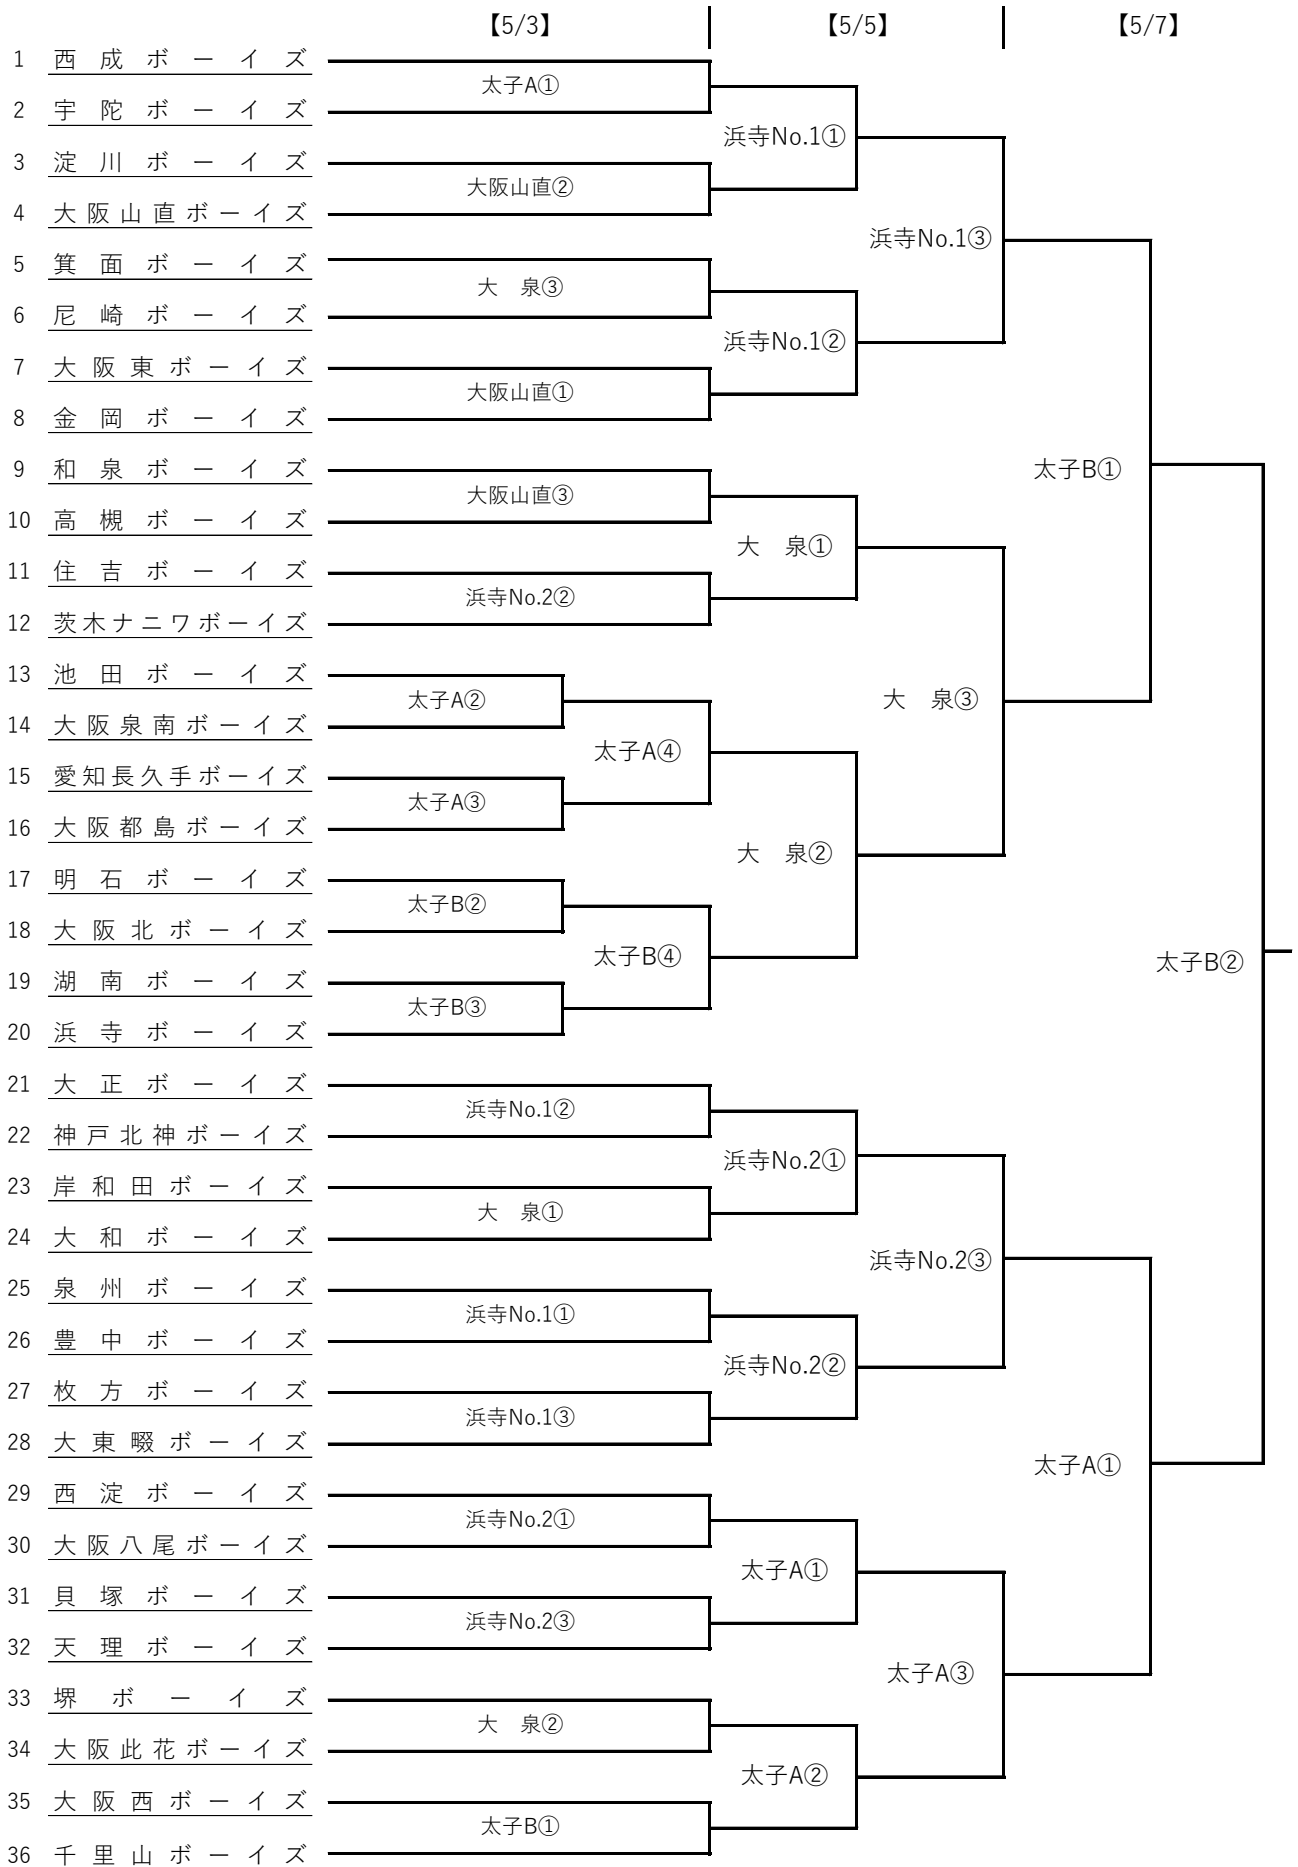

第3 1回南大阪大会組合せ(5/1雨天順延版)

第31回 南大阪大会 BL-3審判員協力依頼 (5/1雨天順延版)

- ◆各チームよりBL-3級審判員（塁審）のご協力をお願いします。
- ◆塁審欄：連盟の表示は連盟審判員を配置します。
- ◆①は、第一試合チームより ②は、第二試合チームより、③は、第三試合チームより
各チーム1名のBL審判員のご協力をお願いします。

球場/日	第1日		第2日		第3日	
	5月3日（火・祝）		5月5日（木・祝）		5月7日（土）	
審判員		塁審		塁審		塁審
大阪山直 グラウンド	①09:00~11:00 ②11:30~13:30 ③14:00~16:00	山直B ①2名 ②2名				
審判員		塁審		塁審		塁審
大泉球場	①09:00~11:00 ②11:30~13:30 ③14:00~16:00	堺B ①2名 ②2名	①09:00~11:00 ②11:30~13:30 ③14:30~16:30	②2名 ①2名 連盟		
審判員		塁審		塁審		塁審
太子グラウンド A面	①08:00~10:00 ②10:30~12:30 ③13:00~15:00 ④15:30~17:30	②2名 ③2名 西成B 西成B	①09:00~11:00 ②11:30~13:30 ③14:30~16:30	②2名 ①2名 連盟	①09:00~11:00	連盟
審判員		塁審		塁審		塁審
太子グラウンド B面	①08:00~10:00 ②10:30~12:30 ③13:00~15:00 ④15:30~17:30	②2名 ③2名 大阪西B 大阪西B			①09:00~11:00 ②12:00~14:00	連盟 連盟
審判員		塁審		塁審		塁審
浜寺公園 野球場 (No1)	①09:00~11:00 ②11:30~13:30 ③14:00~16:00	大正B ①2名 ②2名	①09:00~11:00 ②11:30~13:30 ③14:30~16:30	②2名 ①2名 連盟		
審判員		塁審		塁審		塁審
浜寺公園 野球場 (No2)	①09:00~11:00 ②11:30~13:30 ③14:00~16:00	住吉B ①2名 ②2名	①09:00~11:00 ②11:30~13:30 ③14:30~16:30	②2名 ①2名 連盟		